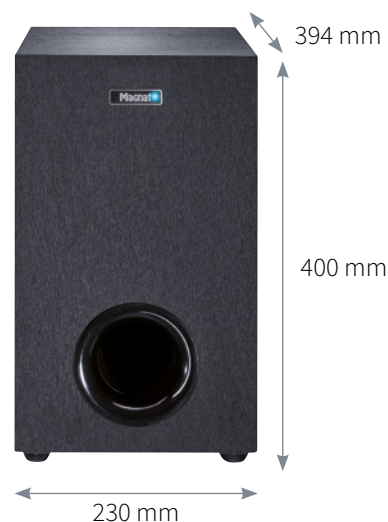

VOLLAKTIVE HEIMKINO-SOUNDBARS MIT INTEGRIERTEM SUBWOOFER, BLUETOOTH® UND HDMI®

- Vollwertiger und dynamischer Heimkino-Sound aus einer schlanken Soundbar und einem drahtlos angesteuerten Hochleistungssubwoofer
- **SBW 300:** 3.1 Konfiguration mit mittig angeordneter Center-Lautsprechereinheit für beste Sprachverständlichkeit
- Einfachste Installation dank zahlreicher Eingänge, HDMI® ermöglicht direkten Anschluss an das Fernsehgerät
- Dolby®-Digital-Decoder (für HDMI®- und Digitaleingang)
- HDMI® mit ARC und CEC-Funktion (Steuerung der Soundbar über TV-Fernbedienung möglich)
- Bluetooth® mit neuestem High-End-Audiostandard "Qualcomm® aptX™" sorgt für Musikübertragung in CD-Qualität
- Perfekte Integration in den Wohnraum durch schlanke Soundbar mit stabiler Wandhalterung und kompaktem Subwoofer
- Realistisches, DSP-gesteuertes 3D-Raumklangprogramm für Filme und Musik
- Drei Equalizer-Presets für optimale Wiedergabe von Filmen, Musik und zur Verbesserung der Sprachverständlichkeit
- Einstellbarer Pegel für den Subwoofer (über das Menü) für optimale Basswiedergabe
- Nachtmodus mit reduzierter Dynamik für den Betrieb zu lautstärkesensitiven Zeiten
- Top Bedienfeld an der Soundbar mit LED-Statusanzeige
- Komplette Steuerung über Systemfernbedienung
- Stabile und resonanzarme MDF-Gehäuse für Soundbar und Subwoofer